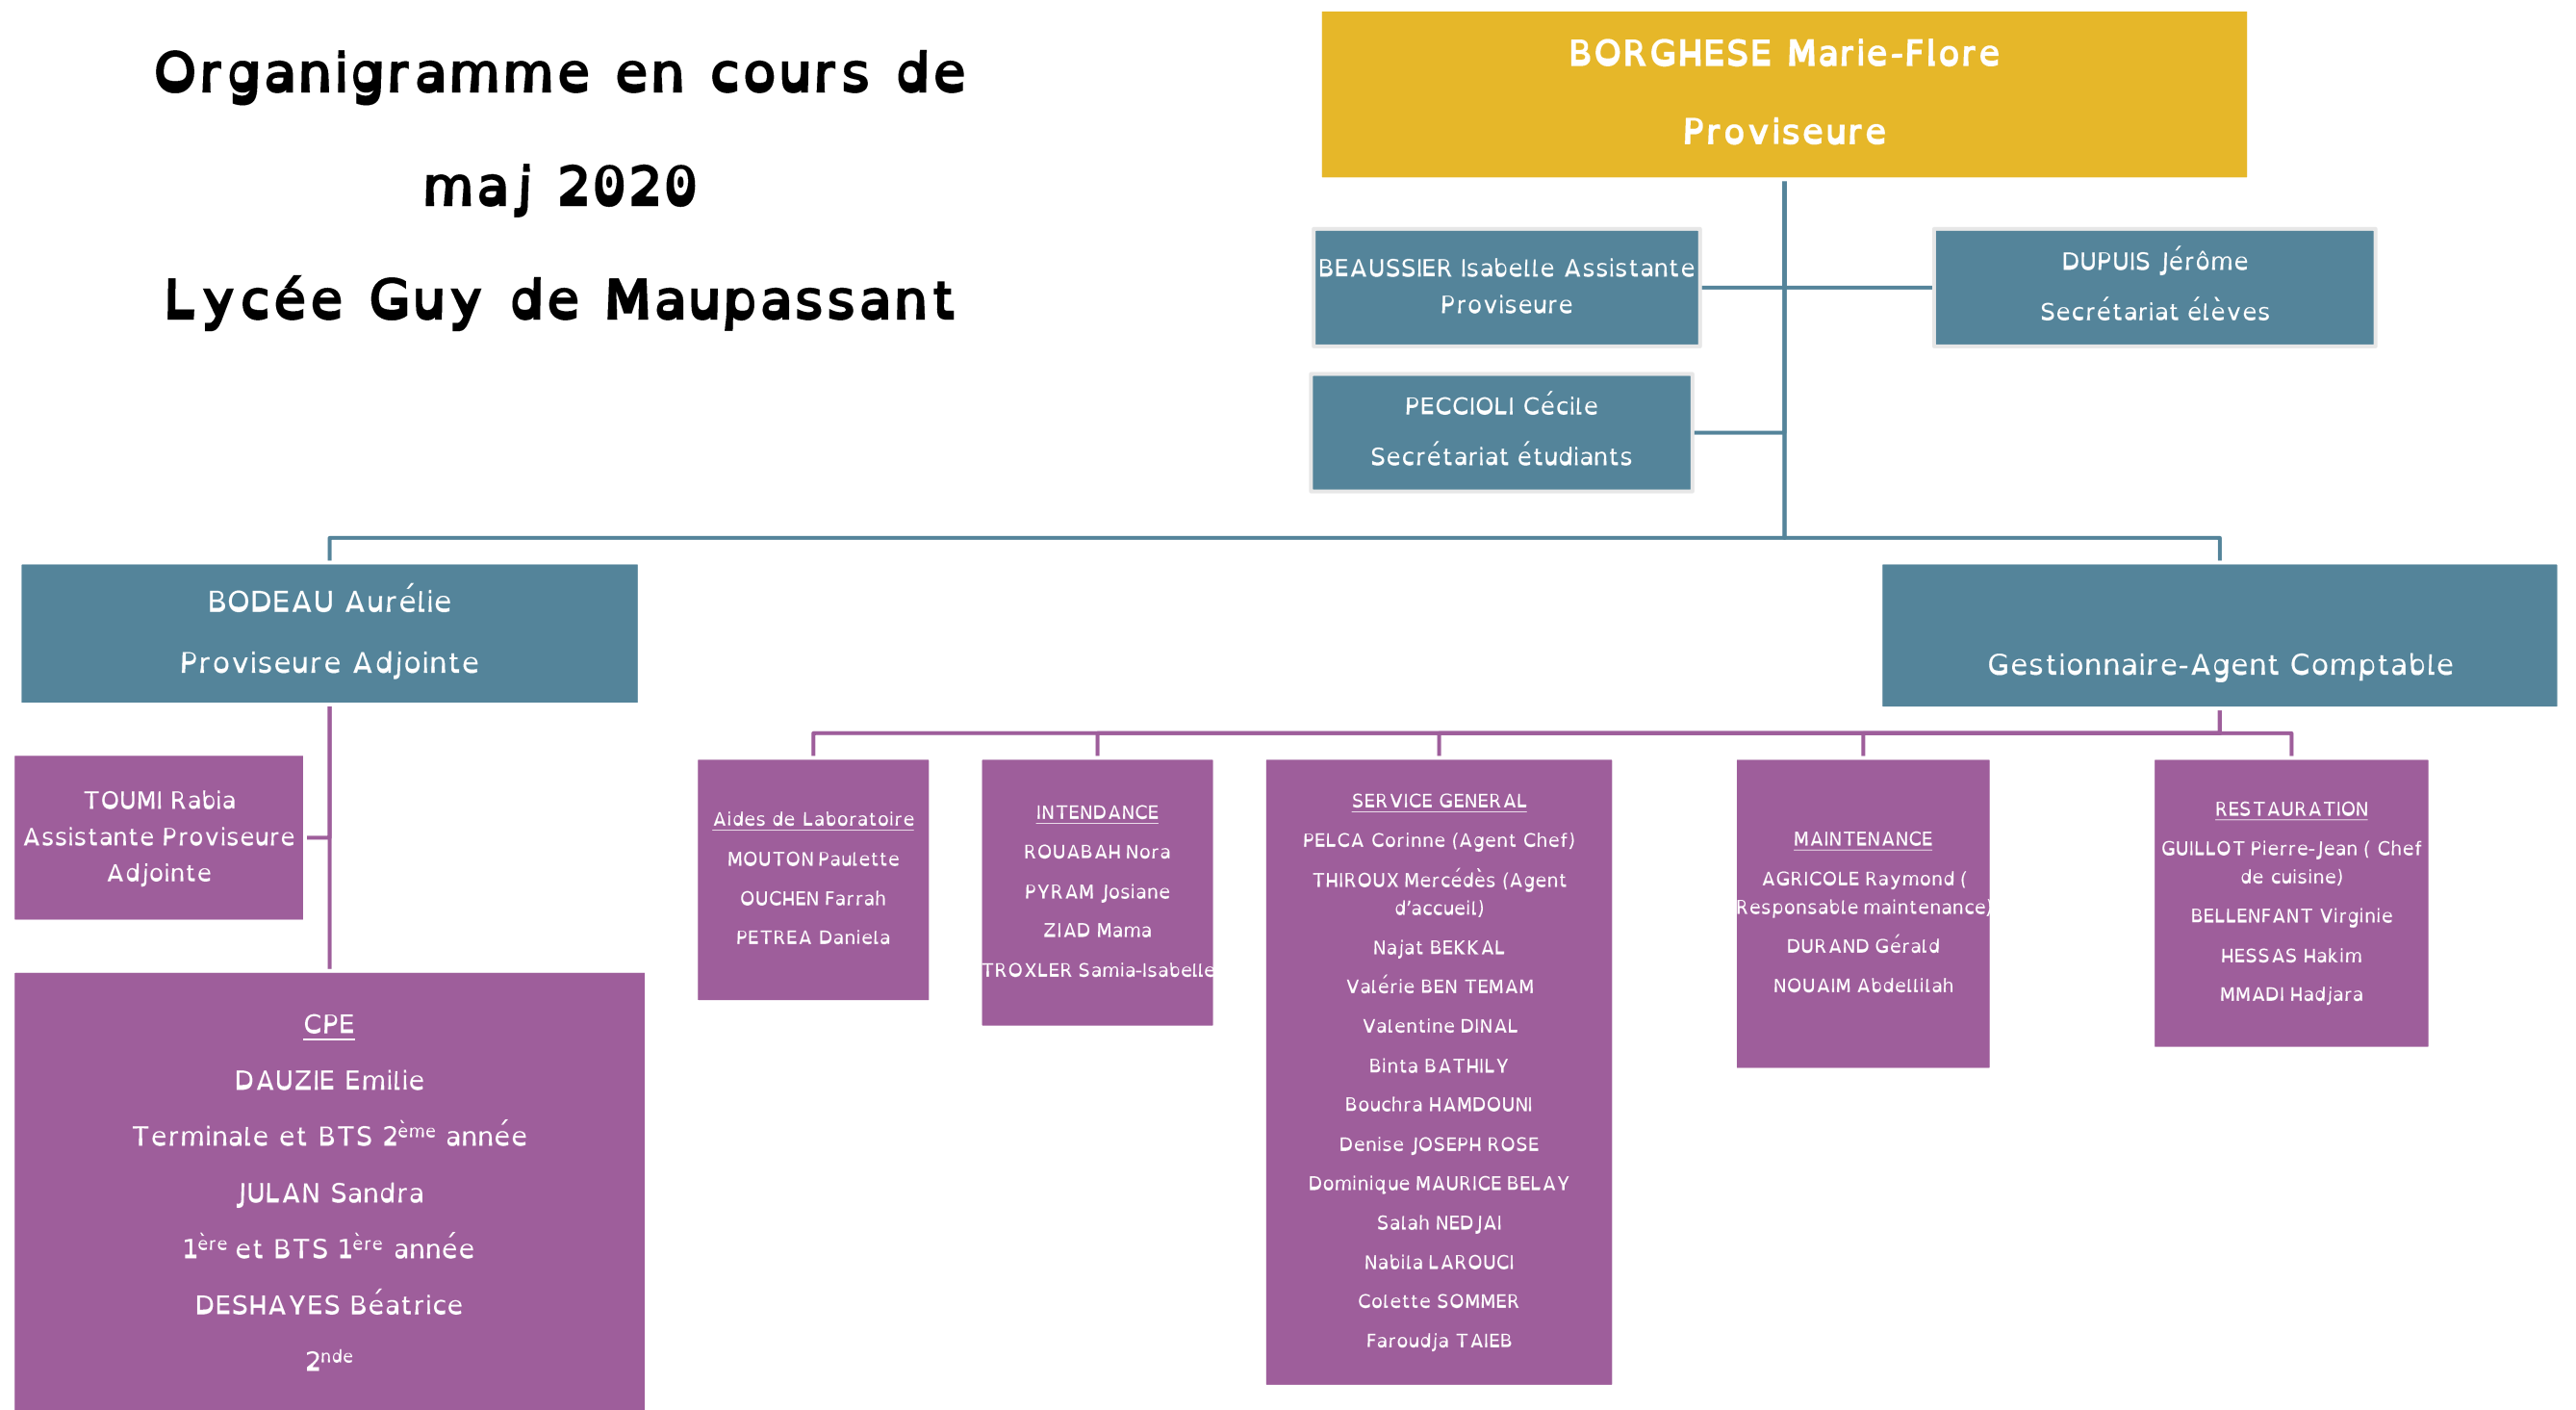

Organigramme en cours de maj 2020 Lycée Guy de Maupassant

VIE SCOLAIRE : AED : BASSONG Claude, BENBAKTHI Mirièmè, BENSIMON Raphaël, BESNARD Halina, BRAHMI Abdelhak, CHARLES ELIE NESLSON Delphin, DELIEUZE Vanessa, DERKAOUI Nacera, EBA Anicette, GABOURG Léa, GANET Elsa, GUENOUNE Hanan, KARASAKAL TASDEMIR Yasemin, LUTEKI Derlich, MABO Prisca, SIMONOVIC Ivana, TOUFALI Karima, TRA Marc, VOCES Mallaury